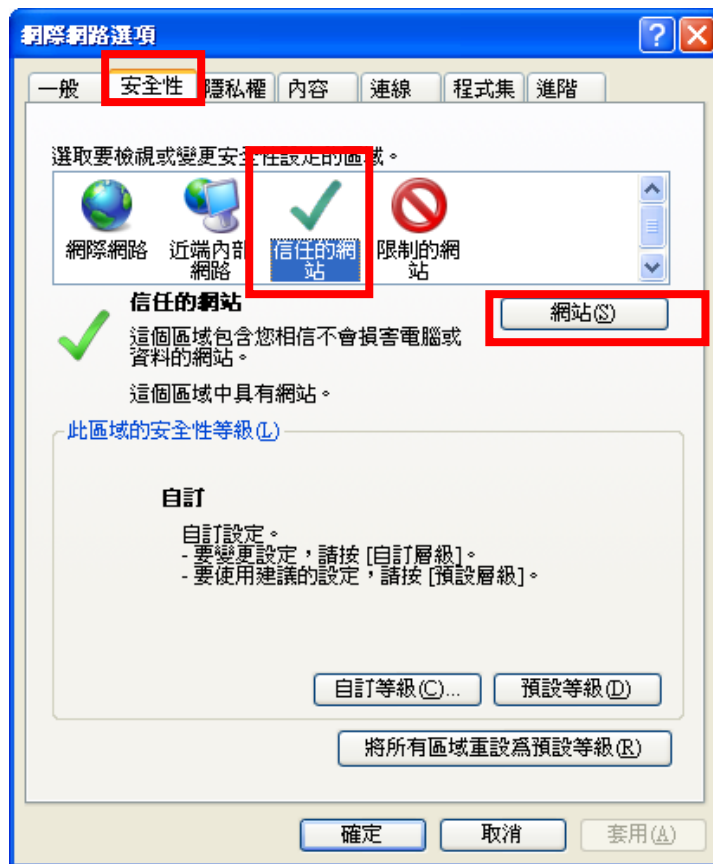

IE8 注意事項：

若您的瀏覽器是使用微軟的 IE8.0 版本，需執行以下步驟方可正常執行金融資訊交換平台(以下簡稱本平台)之功能。

1. 請先開啓瀏覽器，並連結到本平台網頁後，點選『工具』/『網際網路選項』。

出現『網際網路選項』頁面。

2. 請點選『安全性』，再點選『信任的網站』後，請按下『網站』按鈕。

3. 顯示目前信任網站的網址，請按下『新增』鍵。

4. 系統顯示已將本網站加入信任的網站，按下『關閉』完成作業。