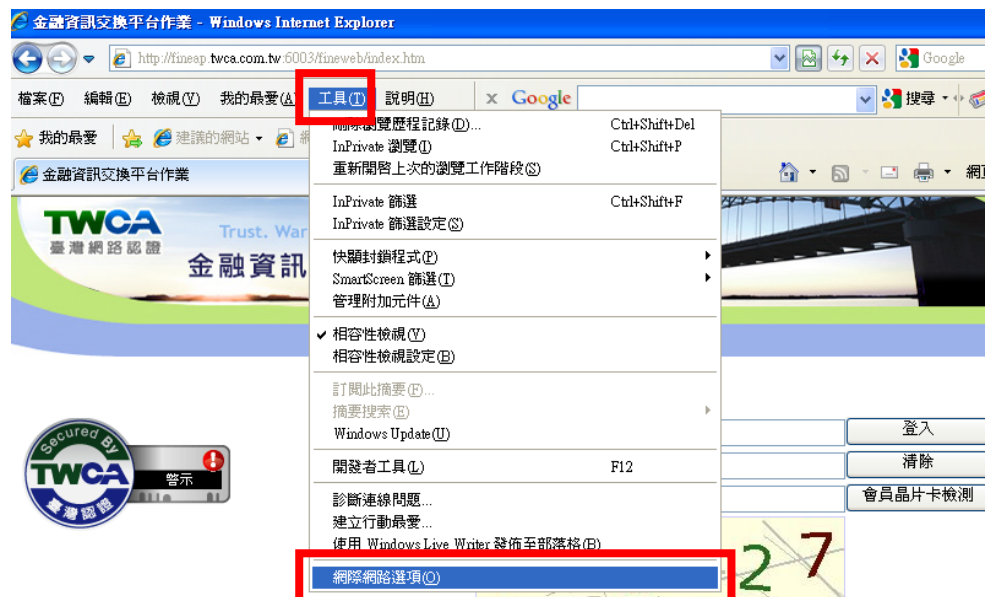

IE8 注意事項：

若您的瀏覽器是使用微軟的 IE8.0 版本，需執行以下步驟方可正常執行金融資訊交換平台(以下簡稱本平台)之功能。

1. 請先開啓瀏覽器，並連結到本平台網頁後，點選『工具』/『網際網路選項』。

出現『網際網路選項』頁面。

2. 請點選『安全性』，再點選『信任的網站』後，請按下『網站』按鈕。

3. 顯示目前信任網站的網址，請按下『新增』鍵。

4. 系統顯示已將本網站加入信任的網站，按下『關閉』完成作業。