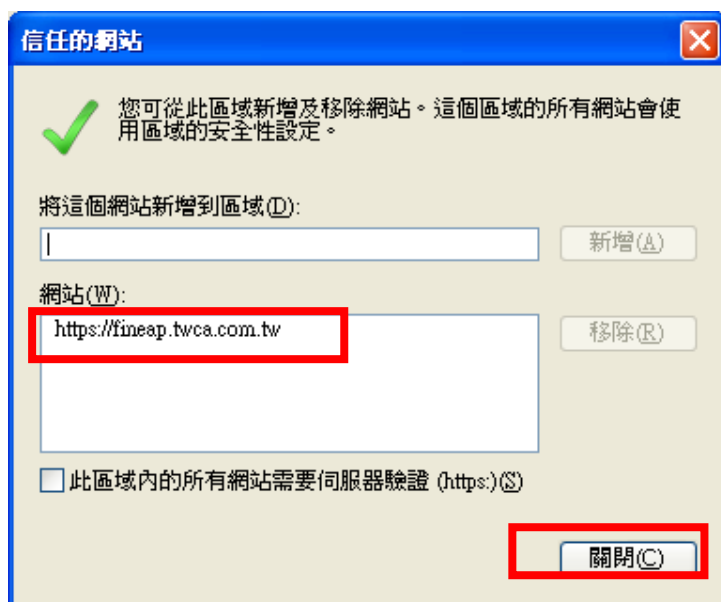

IE8 注意事項：

若您的瀏覽器是使用微軟的 IE8.0 版本，需執行以下步驟方可正常執行金融資訊交換平台(以下簡稱本平台)之功能。

1. 請先開啓瀏覽器，並連結到本平台網頁後，點選『工具』/『網際網路選項』。

出現『網際網路選項』頁面。

2. 請點選『安全性』，再點選『信任的網站』後，請按下『網站』按鈕。

3. 顯示目前信任網站的網址，請按下『新增』鍵。

4. 系統顯示已將本網站加入信任的網站，按下『關閉』完成作業。