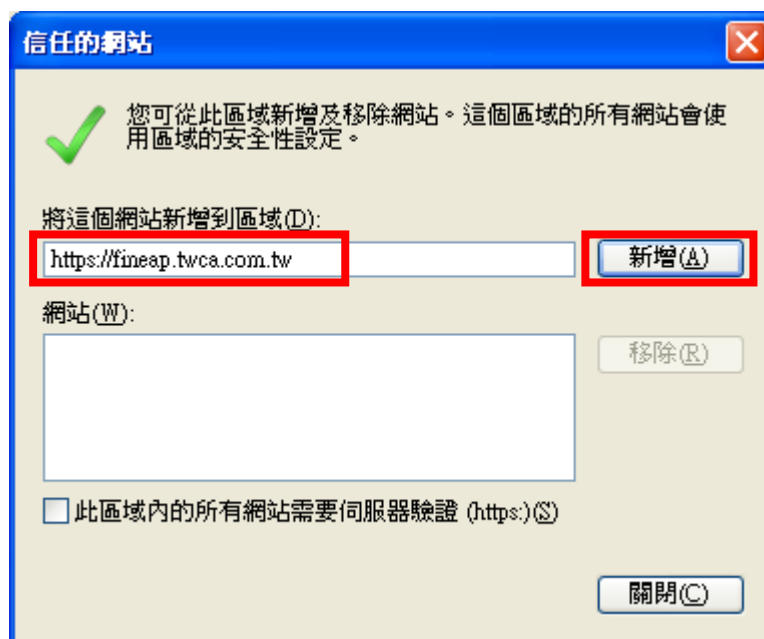

IE8 注意事項：

若您的瀏覽器是使用微軟的 IE8.0 版本，需執行以下步驟方可正常執行金融資訊交換平台(以下簡稱本平台)之功能。

1. 請先開啓瀏覽器，並連結到本平台網頁後，點選『工具』/『網際網路選項』。

出現『網際網路選項』頁面。

2. 請點選『安全性』，再點選『信任的網站』後，請按下『網站』按鈕。

3. 顯示目前信任網站的網址，請按下『新增』鍵。

4. 系統顯示已將本網站加入信任的網站，按下『關閉』完成作業。